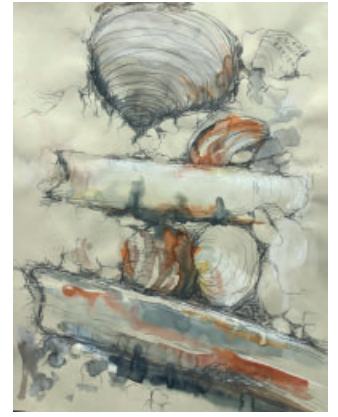

118 | MEERESBODEN V
50 x 65 cm 285,00 euro