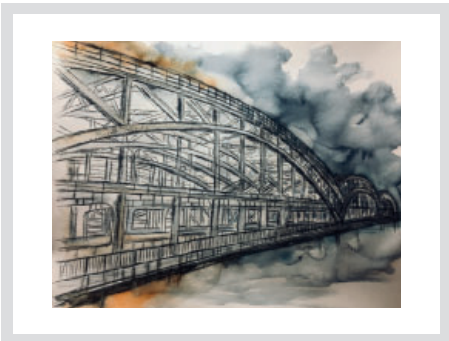

115 | Mohn
60 x 80 cm 270,00 euro

116 | MEERESBODEN III
50 x 65 cm 285,00 euro

117 | MEERESBODEN IV
50 x 65 cm 285,00 euro

118 | MEERESBODEN V
50 x 65 cm 285,00 euro

119 | HH JUSTIZGEBÄUDE I
70 x 50 cm 205,00 euro

120 | HH CAP SAN DIEGO
70 x 50 cm 205,00 euro

121 | HH JUSTIZGEBÄUDE II
70 x 50 cm 205,00 euro

122 | ELBBRÜCKE
70 x 50 cm 225,00 euro

123 | AVIGNON
70 x 50 cm 195,00 euro

124 | INSEKTEN
30 x 40 cm
155,00 euro